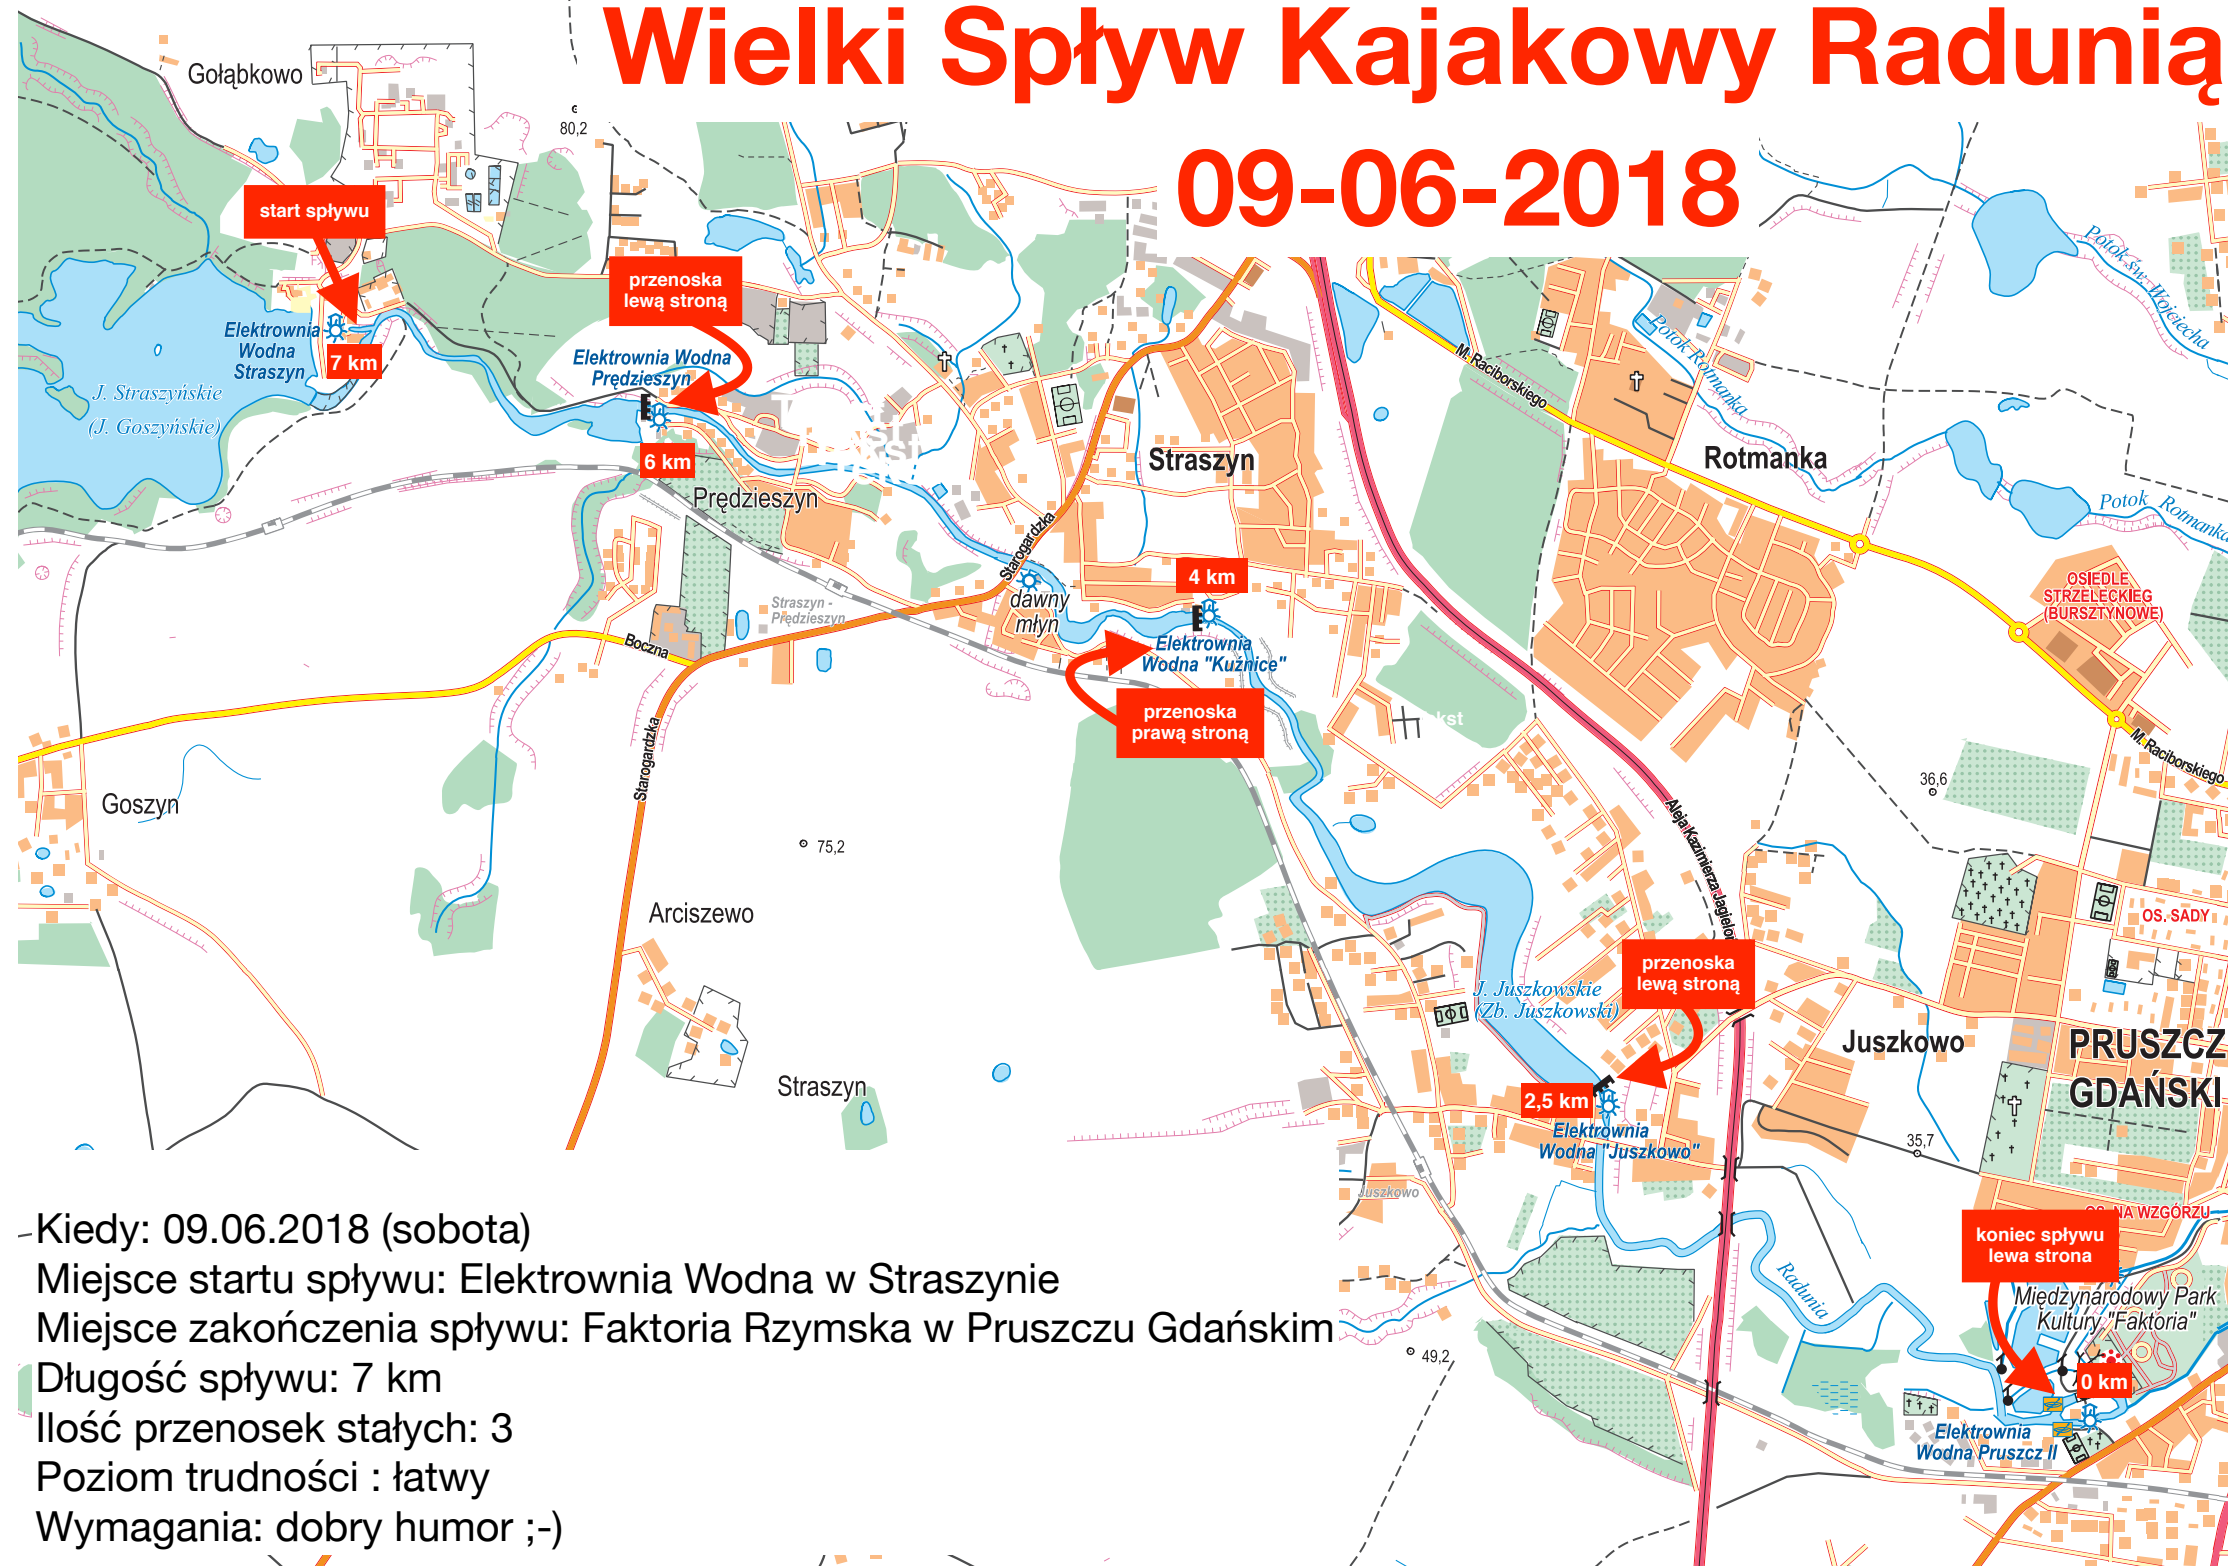

Wielki Spływ Kajakowy Radunią

09-06-2018

-Kiedy: 09.06.2018 (sobota)

Miejsce startu spływu: Elektrownia Wodna w Straszynie

Miejsce zakończenia spływu: Faktoria Rzymska w Pruszczu Gdańskim

Długość spływu: 7 km

Ilość przenosek stałych: 3

Poziom trudności : łatwy

Wymagania: dobry humor ;-)